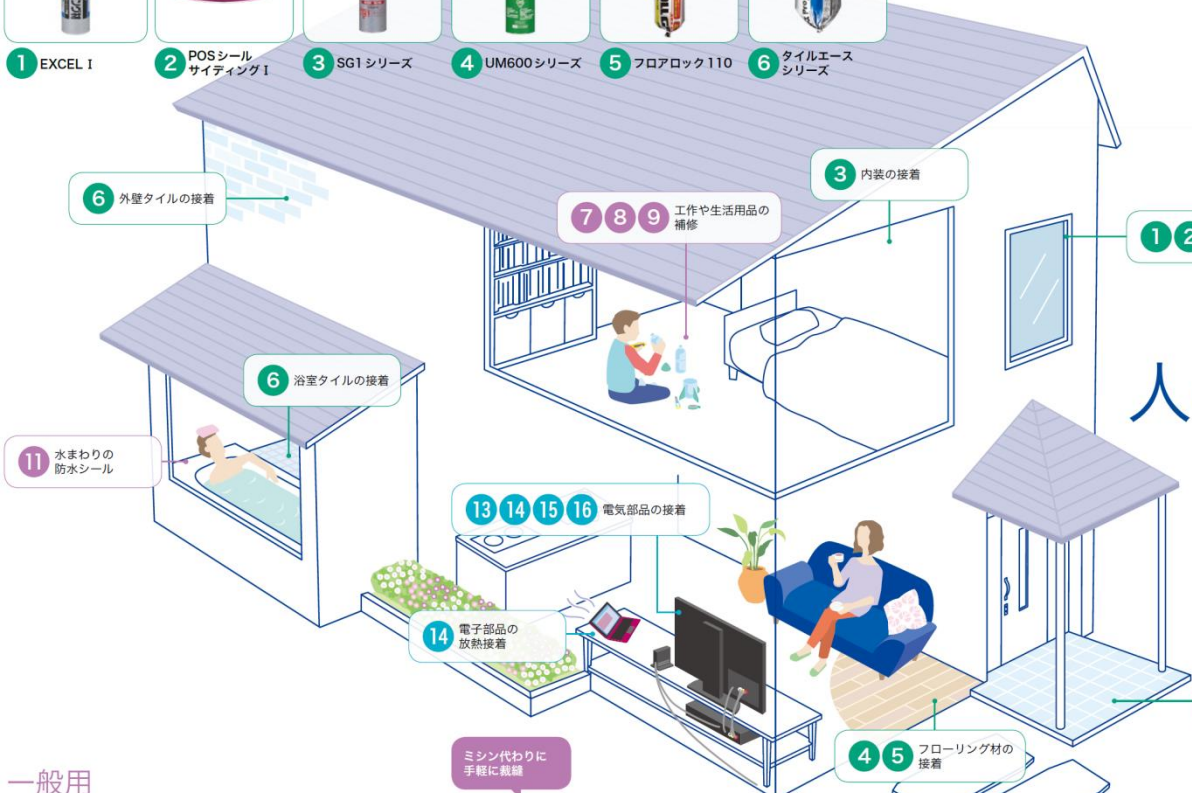

建築用

造作用途で
困ったらこれ

しっかりつくけど
はがしやすい

タイル・石の
接着はおまかせ

- 1 EXCEL I
- 2 POSシールサイディング
- 3 SG1シリーズ
- 4 UM600シリーズ
- 5 フロアロック110
- 6 タイルエースシリーズ

工業用

UV照射時に貼れる
オンデマンド接着

- 13 難燃性弾性接着剤 SX720シリーズ
- 14 放熱性弾性接着剤 SX1000シリーズ
- 15 導電性弾性接着剤 SX-ECAシリーズ
- 16 UV硬化形弾性接着剤 SX-UV100A

人の暮らしを「つなぐ」

セメダインの製品は、工作や補修に使われるだけではありません。
家やオフィス、電子機器など、身の回りのさまざまなモノをくっつけています。

一般用

ミシン代わりに
手軽に裁縫

- 7 木工用シリーズ
- 8 スーパーXシリーズ
- 9 瞬間接着剤3000シリーズ
- 10 nu~no!
- 11 パスコークN
- 12 シューズドクターN